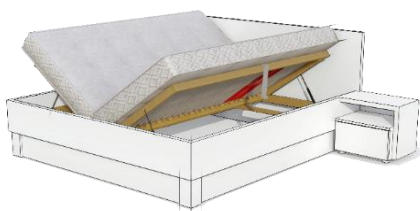

<i>vnútorný rozmer:</i>	<i>vonkajší rozmer:</i>	<i>čelo pri hlave</i>	<i>bočnica</i>
<i>dĺžka / šírka</i>	<i>dĺžka/šírka</i>	<i>výška</i>	<i>výška</i>
200 x 90	206 x 98 cm	110 cm	46 cm
200 x 120	206 x 128 cm	110 cm	46 cm
200 x 160	206 x 168 cm	110 cm	46 cm
200 x 180	206 x 188 cm	110 cm	46 cm
200 x 200	206 x 208 cm	110 cm	46 cm

Posteľ sa vyrába aj dĺžkach 210 cm a 220 cm

Posteľ je vyrobená z laminovaných drevotrieskových dosiek hrúbky 38 mm

ABS hrany s hrúbkou 2 mm svojím zaoblením pôsobia príjemne pri kontakte s telom a tak zvyšujú užívateľskú bezpečnosť posteľe

Skryté kovanie umožňuje posteľ kedykoľvek v spojoch dotiahnuť, alebo jednoducho rozobrať

Pre pohodlný prístup do úložného priestoru, odporúčame rošt s otváraním na boku, alebo pri nohách