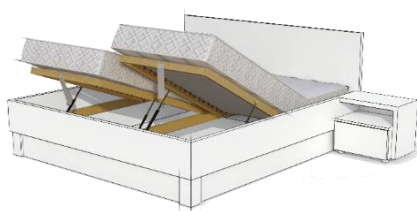

<i>vnútorný rozmer:</i>	<i>vonkajší rozmer:</i>	<i>čelo pri hlave</i>	<i>bočnica</i>
<i>dĺžka / šírka</i>	<i>dĺžka/šírka</i>	<i>výška</i>	<i>výška</i>
200 x 90	206 x 98 cm	110 cm	46 cm
200 x 120	206 x 128 cm	110 cm	46 cm
200 x 160	206 x 168 cm	110 cm	46 cm
200 x 180	206 x 188 cm	110 cm	46 cm
200 x 200	206 x 208 cm	110 cm	46 cm

Posteľ sa vyrába aj dĺžkach 210 cm a 220 cm

Posteľ je vyrobená z laminovaných drevotrieskových dosiek hrúbky 38 mm

ABS hrany s hrúbkou 2 mm svojím zaoblením pôsobia príjemne pri kontakte s telom a tak zvyšujú užívateľskú bezpečnosť posteľe

Skryté kovanie umožňuje posteľ kedykoľvek v spojoch dotiahnuť, alebo jednoducho rozobrať

Pre pohodlný prístup do úložného priestoru, odporúčame rošt s otváraním na boku, alebo pri nohách