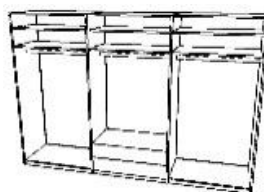

š 308 / v 220 / h 60 cm