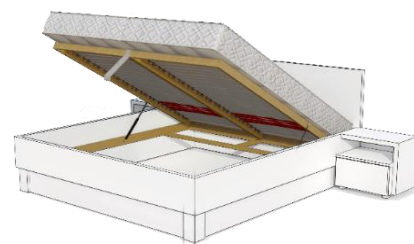

<i>vnútorný rozmer:</i>	<i>vonkajší rozmer:</i>	<i>čelo pri hlave</i>	<i>bočnica</i>
<i>dĺžka / šírka</i>	<i>dĺžka/šírka</i>	<i>výška</i>	<i>výška</i>
200 x 90	206 x 98 cm	110 cm	46 cm
200 x 120	206 x 128 cm	110 cm	46 cm
200 x 160	206 x 168 cm	110 cm	46 cm
200 x 180	206 x 188 cm	110 cm	46 cm
200 x 200	206 x 208 cm	110 cm	46 cm

Posteľ sa vyrába aj dĺžkach 210 cm a 220 cm

Posteľ je vyrobená z laminovaných drevotrieskových dosiek hrúbky 38 mm

ABS hrany s hrúbkou 2 mm svojím zaoblením pôsobia príjemne pri kontakte s telom a tak zvyšujú užívateľskú bezpečnosť posteľe

Skryté kovanie umožňuje posteľ kedykoľvek v spojoch dotiahnuť, alebo jednoducho rozobrať

Pre pohodlný prístup do úložného priestoru, odporúčame rošt s otváraním na boku, alebo pri nohách