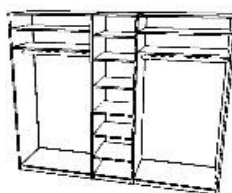

2-dverová skriňa s regálom

MOD 2D1R

š 158 / v 220 / h 60 cm

š 158 / v 240 / h 60 cm

4-dverová skriňa s regálom

MOD 4D1R

š 258 / v 220 / h 60 cm

š 258 / v 240 / h 60 cm

Polica do 1-dverovej skrine

Polica 1D

Polica do 2-dverovej skrine

Polica 2D

Tyč na vešanie do 1-dverovej skrine

Tyč 1D

Tyč na vešanie do 2-dverovej skrine

Tyč 2D