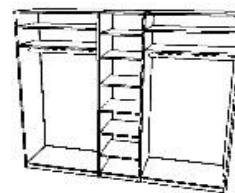

2-dverová skriňa s regálom

MOD 2D1R

š 158 / v 220 / h 60 cm

š 158 / v 240 / h 60 cm

4-dverová skriňa s regálom

MOD 4D1R

š 258 / v 220 / h 60 cm

š 258 / v 240 / h 60 cm

Polica do 1-dverovej skrine

Polica 1D

Polica do 2-dverovej skrine

Polica 2D

Tyč na vešanie do 1-dverovej skrine

Tyč 1D

Tyč na vešanie do 2-dverovej skrine

Tyč 2D