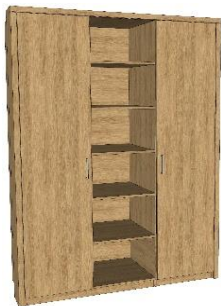

2-dverová skriňa s regálom

MOD 2D1R

š 158 / v 220 / h 60 cm

š 158 / v 240 / h 60 cm

4-dverová skriňa s regálom

MOD 4D1R

š 258 / v 220 / h 60 cm

š 258 / v 240 / h 60 cm