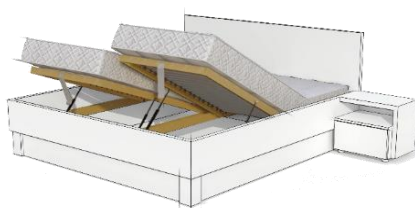

Posteľ sa vyrába aj dĺžkach 210 cm a 220 cm

| vnútorný rozmer: | vonkajší rozmer: | čelo pri hlave | bočnica |
|------------------|------------------|----------------|---------|
| dĺžka / šírka | dĺžka/šírka | výška | výška |
| 200 x 90 | 208 x 98 cm | 95 cm | 48 cm |
| 200 x 100 | 208 x 108 cm | 95 cm | 48 cm |
| 200 x 120 | 208 x 128 cm | 95 cm | 48 cm |
| 200 x 140 | 208 x 148 cm | 95 cm | 48 cm |
| 200 x 160 | 208 x 168 cm | 95 cm | 48 cm |
| 200 x 180 | 208 x 188 cm | 95 cm | 48 cm |
| 200 x 200 | 208 x 208 cm | 95 cm | 48 cm |

Posteľ je vyrobená z laminovaných drevotrieskových dosiek hrúbky 38 mm

ABS hrany s hrúbkou 2 mm svojím zaoblením pôsobia príjemne pri kontakte s telom a tak zvyšujú užívateľskú bezpečnosť posteľe

Skryté kovanie umožňuje posteľ kedykoľvek v spojoch dotiahnuť, alebo jednoducho rozobrať

Pre pohodlný prístup do úložného priestoru, odporúčame rošť s otváraním na boku, alebo pri nohách

EH/2Z 38

nočný stolík

š 55 / v 38 / h 43 cm

EH/1Z1Z 46 MAXI

nočný stolík

š 55 / v 46 / h 43 cm

EH/2Z maxi