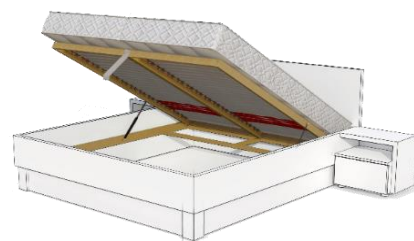

Posteľ sa vyrába aj dĺžkach 210 cm a 220 cm

| vnútorný rozmer: | vonkajší rozmer: | čelo pri hlave | bočnica |
|------------------|------------------|----------------|---------|
| dĺžka / šírka | dĺžka/šírka | výška | výška |
| 200 x 90 | 208 x 98 cm | 95 cm | 48 cm |
| 200 x 100 | 208 x 108 cm | 95 cm | 48 cm |
| 200 x 120 | 208 x 128 cm | 95 cm | 48 cm |
| 200 x 140 | 208 x 148 cm | 95 cm | 48 cm |
| 200 x 160 | 208 x 168 cm | 95 cm | 48 cm |
| 200 x 180 | 208 x 188 cm | 95 cm | 48 cm |
| 200 x 200 | 208 x 208 cm | 95 cm | 48 cm |

Posteľ je vyrobená z laminovaných drevotrieskových dosiek hrúbky 38 mm

ABS hrany s hrúbkou 2 mm svojím zaoblením pôsobia príjemne pri kontakte s telom a tak zvyšujú užívateľskú bezpečnosť posteľe

Skryté kovanie umožňuje posteľ kedykoľvek v spojoch dotiahnuť, alebo jednoducho rozobrať

Pre pohodlný prístup do úložného priestoru, odporúčame rošť s otváraním na boku, alebo pri nohách

EH/2Z 38

nočný stolík

š 55 / v 38 / h 43 cm

EH/1Z1Z 46 MAXI

nočný stolík

š 55 / v 46 / h 43 cm

EH/2Z maxi