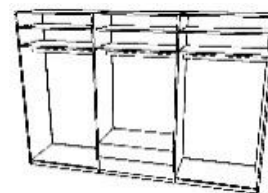

š 308 / v 240 / h 60 cm