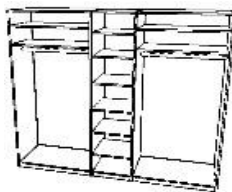

2-dverová skriňa s regálom

MOD 2D1R

š 158 / v 220 / h 60 cm

š 158 / v 240 / h 60 cm

4-dverová skriňa s regálom

MOD 4D1R

š 258 / v 220 / h 60 cm

š 258 / v 240 / h 60 cm

Polica do 1-dverovej skrine

Polica 1D

Polica do 2-dverovej skrine

Polica 2D

Tyč na vešanie do 1-dverovej skrine

Tyč 1D

Tyč na vešanie do 2-dverovej skrine

Tyč 2D