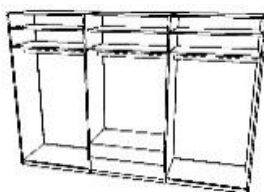

š 308 / v 220 / h 60 cm