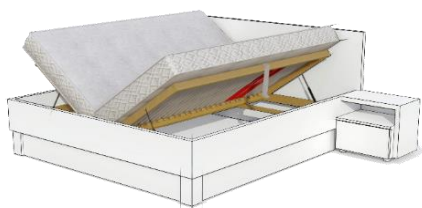

Posteľ sa vyrába aj dĺžkach 210 cm a 220 cm

| vnútorný rozmer: | vonkajší rozmer: | čelo pri hlave | bočnica |
|------------------|------------------|----------------|---------|
| dĺžka / šírka | dĺžka/šírka | výška | výška |
| 200 x 90 | 208 x 98 cm | 95 cm | 48 cm |
| 200 x 100 | 208 x 108 cm | 95 cm | 48 cm |
| 200 x 120 | 208 x 128 cm | 95 cm | 48 cm |
| 200 x 140 | 208 x 148 cm | 95 cm | 48 cm |
| 200 x 160 | 208 x 168 cm | 95 cm | 48 cm |
| 200 x 180 | 208 x 188 cm | 95 cm | 48 cm |
| 200 x 200 | 208 x 208 cm | 95 cm | 48 cm |

Posteľ je vyrobená z laminovaných drevotrieskových dosiek hrúbky 38 mm

ABS hrany s hrúbkou 2 mm svojím zaoblením pôsobia príjemne pri kontakte s telom a tak zvyšujú užívateľskú bezpečnosť posteľe

Skryté kovanie umožňuje posteľ kedykoľvek v spojoch dotiahnuť, alebo jednoducho rozobrať

Pre pohodlný prístup do úložného priestoru, odporúčame rošť s otváraním na boku, alebo pri nohách

EH/2Z 38

nočný stolík

š 55 / v 38 / h 43 cm

EH/1Z1Z 46 MAXI

nočný stolík

š 55 / v 46 / h 43 cm

EH/2Z maxi