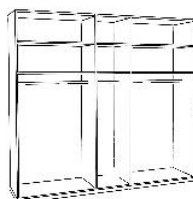

ZRKADLO
ZRKADLO tónované

Výška 220 cm

Výška 240 cm

3-dverová skriňa so sklom

5-dverová skriňa so sklom

5-dverová skriňa so sklom

6-dverová skriňa so sklom

MOD 4D2SK

š 158 / v 220 / h 60 cm

š 158 / v 240 / h 60 cm

MOD 2D1SK

š 258 / v 220 / h 60 cm

š 258 / v 240 / h 60 cm

MOD 4D1SK

258 x 220 x 60 cm

258 x 220 x 60 cm