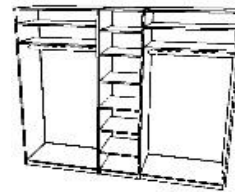

2-dverová skriňa s regálom

MOD 2D1R

š 158 / v 220 / h 60 cm

š 158 / v 240 / h 60 cm

4-dverová skriňa s regálom

MOD 4D1R

š 258 / v 220 / h 60 cm

š 258 / v 240 / h 60 cm

Polica do 1-dverovej skrine

Polica 1D

Polica do 2-dverovej skrine

Polica 2D

Tyč na vešanie do 1-dverovej skrine

Tyč 1D

Tyč na vešanie do 2-dverovej skrine

Tyč 2D