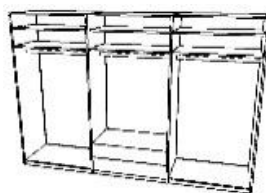

5-dverová skriňa so zásuvkami

MOD 5D2Z

š 258 / v 220 / h 60 cm

š 258 / v 240 / h 60 cm

6-dverová skriňa so zásuvkami

MOD 6D2Z

š 308 / v 220 / h 60 cm

š 308 / v 240 / h 60 cm