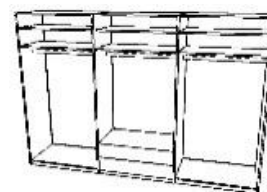

5-dverová skriňa so zásuvkami

MOD 5D2Z

š 258 / v 220 / h 60 cm

š 258 / v 240 / h 60 cm

6-dverová skriňa so zásuvkami

MOD 6D2Z

š 308 / v 220 / h 60 cm

š 308 / v 240 / h 60 cm