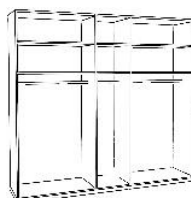

ZRKADLO
ZRKADLO tónované

Výška 220 cm

Výška 240 cm

2-dverová skriňa

MOD 2D

š 108 / v 220 / h 60 cm

š 108 / v 240 / h 60 cm

3-dverová skriňa

MOD 3D

š 158 / v 220 / h 60 cm

š 158 / v 240 / h 60 cm

4-dverová skriňa

MOD 4D

š 208 / v 220 / h 60 cm

š 208 / v 240 / h 60 cm

5-dverová skriňa

MOD 5D

š 258 / v 220 / h 60 cm

š 258 / v 240 / h 60 cm

6-dverová skriňa

MOD 6D

š 308 / v 220 / h 60 cm

š 308 / v 240 / h 60 cm

KORPUS