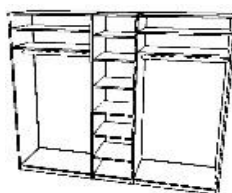

Výška 240 cm

2-dverová skriňa s regálom

MOD 2D1R

š 158 / v 220 / h 60 cm

š 158 / v 240 / h 60 cm

4-dverová skriňa s regálom

MOD 4D1R

š 258 / v 220 / h 60 cm

š 258 / v 240 / h 60 cm

Polica do 1-dverovej skrine

Polica 1D

Polica do 2-dverovej skrine

Polica 2D

Tyč na vešanie do 1-dverovej skrine

Tyč 1D

Tyč na vešanie do 2-dverovej skrine