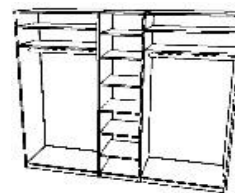

š 258 / v 240 / h 60 cm

Polica do 1-dverovej skrine

Polica 1D

Polica do 2-dverovej skrine

Polica 2D

Tyč na vešanie do 1-dverovej skrine

Tyč 1D

Tyč na vešanie do 2-dverovej skrine