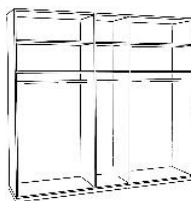

ZRKADLO

ZRKADLO tónované

Výška 220 cm

Výška 240 cm

3-dverová skriňa so sklom

MOD 2D1SK

š 158 / v 220 / h 60 cm

š 158 / v 240 / h 60 cm

5-dverová skriňa so sklom

MOD 4D1SK

š 258 / v 220 / h 60 cm

š 258 / v 240 / h 60 cm

5-dverová skriňa so sklom

MOD 2D3SK

258 x 220 x 60 cm

258 x 220 x 60 cm