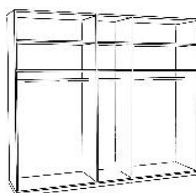

ZRKADLO
ZRKADLO tónované

Výška 220 cm

Výška 240 cm

2-dverová skriňa

MOD 2D

š 108 / v 220 / h 60 cm

š 108 / v 240 / h 60 cm

3-dverová skriňa

MOD 3D

š 158 / v 220 / h 60 cm

š 158 / v 240 / h 60 cm

4-dverová skriňa

MOD 4D

š 208 / v 220 / h 60 cm

š 208 / v 240 / h 60 cm

5-dverová skriňa

MOD 5D

š 258 / v 220 / h 60 cm

š 258 / v 240 / h 60 cm

6-dverová skriňa

MOD 6D

š 308 / v 220 / h 60 cm

š 308 / v 240 / h 60 cm

KORPUS