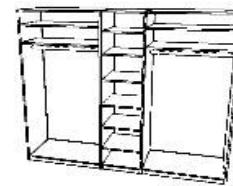

KORPUS

BIELA
BARDOLINO
DIJON

PACIFIK, TABAK
HICKORY, WHITEWOOD

Výška 220 cm

DVERE

BARDOLINO
DIJON
BIELA

PACIFIK, TABAK
HICKORY, WHITEWOOD
ZRKADLO
ZRKADLO tónované

Výška 240 cm

MOD 2D1R

š 158 / v 220 / h 60 cm

š 158 / v 240 / h 60 cm

MOD 4D1R

š 258 / v 220 / h 60 cm

š 258 / v 240 / h 60 cm

Polica 1D

Polica 2D

Tyč 1D

Tyč 2D

Kontajner 2-zásuvkový