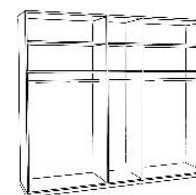

3-dverová skriňa so sklom

MOD 2D1SK

š 158 / v 220 / h 60 cm

š 158 / v 240 / h 60 cm

5-dverová skriňa so sklom

MOD 4D1SK

š 258 / v 220 / h 60 cm

š 258 / v 240 / h 60 cm

5-dverová skriňa so sklom

MOD 2D3SK

258 x 220 x 60 cm

258 x 220 x 60 cm

6-dverová skriňa so sklom

MOD 4D2SK

š 308 / v 220 / h 60 cm

š 308 / v 240 / h 60 cm