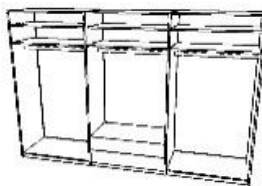

š 308 / v 220 / h 60 cm