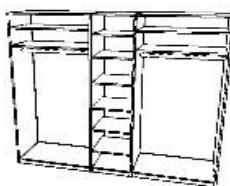

MOD 4D1R

š 258 / v 220 / h 60 cm

š 258 / v 240 / h 60 cm

Polica do 1-dverovej skrine

Polica 1D

Polica do 2-dverovej skrine

Polica 2D

Tyč na vešanie do 1-dverovej skrine