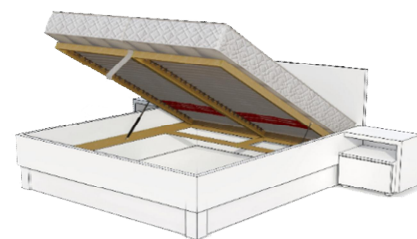

Posteľ sa vyrába aj dĺžkach 210 cm a 220 cm

vnútorný rozmer:	vonkajší rozmer:	čelo pri hlave	bočnica
dĺžka / šírka	dĺžka/šírka	výška	výška
200 x 90	218 x 98 cm	96 cm	46 cm
200 x 160	218 x 168 cm	96 cm	46 cm
200 x 180	218 x 188 cm	96 cm	46 cm

Posteľ je vyrobená z laminovaných drevotrieskových dosiek hrúbky 38 mm

ABS hrany s hrúbkou 2 mm svojím zaoblením pôsobia príjemne pri kontakte s telom a tak zvyšujú užívateľskú bezpečnosť posteľe

Skrýte kovanie umožňuje posteľ kedykoľvek v spojoch dotiahnuť, alebo jednoducho rozobrať

Pre pohodlný prístup do úložného priestoru, odporúčame rošt s otváraním na boku, alebo pri nohách

EH/2Z 38
nočný stolík
š 55 / v 38 / h 43 cm

EH/1Z1Z 46 MAXI
nočný stolík
š 55 / v 46 / h 43 cm

EH/2Z maxi
nočný stolík
š 55 / v 48 / h 43 cm