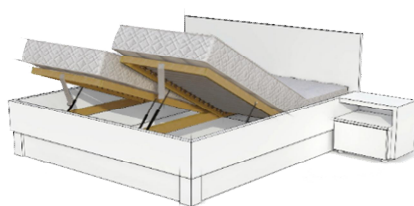

Posteľ sa vyrába aj dĺžkach 210 cm a 220 cm

vnútorný rozmer:	vonkajší rozmer:	čelo pri hlave	bočnica
dĺžka / šírka	dĺžka/šírka	výška	výška
200 x 90	218 x 98 cm	96 cm	46 cm
200 x 160	218 x 168 cm	96 cm	46 cm
200 x 180	218 x 188 cm	96 cm	46 cm

Posteľ je vyrobená z laminovaných drevotrieskových dosiek hrúbky 38 mm

ABS hrany s hrúbkou 2 mm svojím zaoblením pôsobia príjemne pri kontakte s telom a tak zvyšujú užívateľskú bezpečnosť posteľe

Skrýte kovanie umožňuje posteľ kedykoľvek v spojoch dotiahnuť, alebo jednoducho rozobrať

Pre pohodlný prístup do úložného priestoru, odporúčame rošt s otváraním na boku, alebo pri nohách

EH/2Z 38
nočný stolík
š 55 / v 38 / h 43 cm

EH/1Z1Z 46 MAXI
nočný stolík
š 55 / v 46 / h 43 cm

EH/2Z maxi
nočný stolík
š 55 / v 48 / h 43 cm