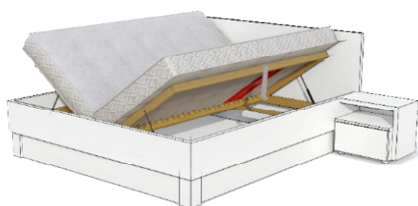

Posteľ sa vyrába aj dĺžkach 210 cm a 220 cm

vnútorný rozmer:	vonkajší rozmer:	čelo pri hlave	bočnica
dĺžka / šírka	dĺžka/šírka	výška	výška
200 x 90	218 x 98 cm	96 cm	46 cm
200 x 160	218 x 168 cm	96 cm	46 cm
200 x 180	218 x 188 cm	96 cm	46 cm

Posteľ je vyrobená z laminovaných drevotrieskových dosiek hrúbky 38 mm

ABS hrany s hrúbkou 2 mm svojím zaoblením pôsobia príjemne pri kontakte s telom a tak zvyšujú užívateľskú bezpečnosť posteľe

Skrýte kovanie umožňuje posteľ kedykoľvek v spojoch dotiahnuť, alebo jednoducho rozobrať

Pre pohodlný prístup do úložného priestoru, odporúčame rošt s otváraním na boku, alebo pri nohách

EH/2Z 38
nočný stolík
š 55 / v 38 / h 43 cm

EH/1Z1Z 46 MAXI
nočný stolík
š 55 / v 46 / h 43 cm

EH/2Z maxi
nočný stolík
š 55 / v 48 / h 43 cm