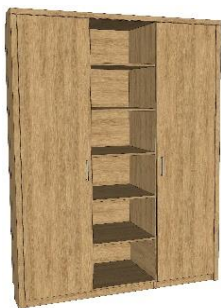

Výška 220 cm

Výška 240 cm

2-dverová skriňa s regálom

MOD 2D1R

š 158 / v 220 / h 60 cm

š 158 / v 240 / h 60 cm

4-dverová skriňa s regálom

MOD 4D1R