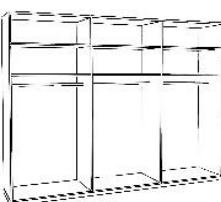

5-dverová skriňa so sklom

5-dverová skriňa so sklom

6-dverová skriňa so sklom

MOD 4D2SK

š 158 / v 220 / h 60 cm

š 158 / v 240 / h 60 cm

MOD 2D1SK

š 258 / v 220 / h 60 cm

š 258 / v 240 / h 60 cm

MOD 4D1SK

258 x 220 x 60 cm

258 x 220 x 60 cm

MOD 2D3SK

š 308 / v 220 / h 60 cm

š 308 / v 240 / h 60 cm

KORPUS