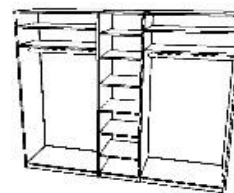

Výška 220 cm

Výška 240 cm

2-dverová skriňa s regálom

MOD 2D1R

š 158 / v 220 / h 60 cm

š 158 / v 240 / h 60 cm

4-dverová skriňa s regálom

MOD 4D1R

š 258 / v 220 / h 60 cm

š 258 / v 240 / h 60 cm

Polica do 1-dverovej skrine

Polica 1D

Polica do 2-dverovej skrine

Polica 2D

Tyč na vešanie do 1-dverovej skrine

Tyč 1D