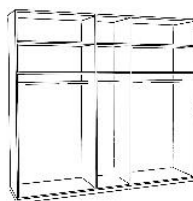

5-dverová skriňa so sklom

5-dverová skriňa so sklom

6-dverová skriňa so sklom

MOD 4D2SK

š 158 / v 220 / h 60 cm

š 158 / v 240 / h 60 cm

MOD 2D1SK

š 258 / v 220 / h 60 cm