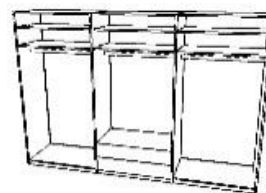

Výška 240 cm

3-dverová skriňa so zásuvkami

MOD 3D2Z

š 158 / v 220 / h 60 cm

š 158 / v 240 / h 60 cm

4-dverová skriňa so zásuvkami

MOD 4D2Z

š 208 / v 220 / h 60 cm

š 208 / v 240 / h 60 cm

5-dverová skriňa so zásuvkami

MOD 5D2Z

š 258 / v 220 / h 60 cm

š 258 / v 240 / h 60 cm

6-dverová skriňa so zásuvkami

MOD 6D2Z

š 308 / v 220 / h 60 cm