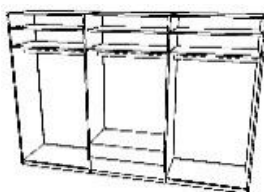

Výška 240 cm

3-dverová skriňa so zásuvkami

MOD 3D2Z

š 158 / v 220 / h 60 cm

š 158 / v 240 / h 60 cm

4-dverová skriňa so zásuvkami

MOD 4D2Z

š 208 / v 220 / h 60 cm

š 208 / v 240 / h 60 cm

5-dverová skriňa so zásuvkami

MOD 5D2Z

š 258 / v 220 / h 60 cm

š 258 / v 240 / h 60 cm

6-dverová skriňa so zásuvkami

MOD 6D2Z

š 308 / v 220 / h 60 cm