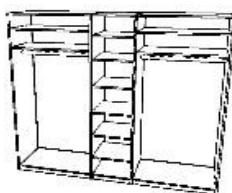

Výška 220 cm

Výška 240 cm

2-dverová skriňa s regálom

MOD 2D1R

š 158 / v 220 / h 60 cm

š 158 / v 240 / h 60 cm

4-dverová skriňa s regálom

MOD 4D1R

š 258 / v 220 / h 60 cm

š 258 / v 240 / h 60 cm

Polica do 1-dverovej skrine

Polica 1D

Polica do 2-dverovej skrine

Polica 2D

Tyč na vešanie do 1-dverovej skrine

Tyč 1D