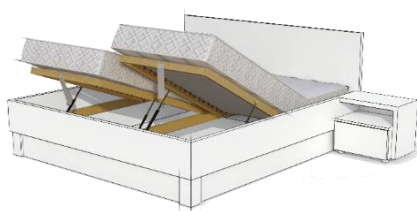

<i>vnútorný rozmer:</i>	<i>vonkajší rozmer:</i>	<i>čelo pri hlave</i>	<i>bočnica</i>
<i>dĺžka / šírka</i>	<i>dĺžka/šírka</i>	<i>výška</i>	<i>výška</i>
200 x 90	208 x 98 cm	110 cm	46 cm
200 x 160	208 x 168 cm	110 cm	46 cm
200 x 180	208 x 188 cm	110 cm	46 cm

Posteľ sa vyrába aj dĺžkach 210 cm a 220 cm

Posteľ je vyrobená z laminovaných drevotrieskových dosiek hrúbky 38 mm

ABS hrany s hrúbkou 2 mm svojím zaoblením pôsobia príjemne pri kontakte s telom a tak zvyšujú užívateľskú bezpečnosť posteľe

Skryté kovanie umožňuje posteľ kedykoľvek v spojoch dotiahnuť, alebo jednoducho rozobrať

Pre pohodlný prístup do úložného priestoru, odporúčame rošt s otváraním na boku, alebo pri nohách