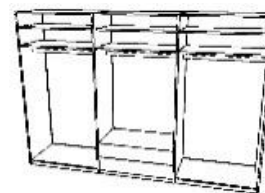

š 258 / v 220 / h 60 cm

š 258 / v 240 / h 60 cm

6-dverová skriňa so zásuvkami

**MOD 6D2Z**

š 308 / v 220 / h 60 cm

š 308 / v 240 / h 60 cm