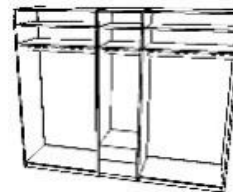

KORPUS

BIELA
BARDOLINO
DIJON

PACIFIK, TABAK
HICKORY, WHITEWOOD

DVERE

BARDOLINO
DIJON
BIELA

PACIFIK, TABAK
HICKORY, WHITEWOOD

ZRKADLO
ZRKADLO tónované

Výška 220 cm

Výška 240 cm

š 158 / v 220 / h 60 cm

š 158 / v 240 / h 60 cm

š 208 / v 220 / h 60 cm

š 208 / v 240 / h 60 cm

š 258 / v 220 / h 60 cm

š 258 / v 240 / h 60 cm

š 308 / v 220 / h 60 cm

š 308 / v 240 / h 60 cm