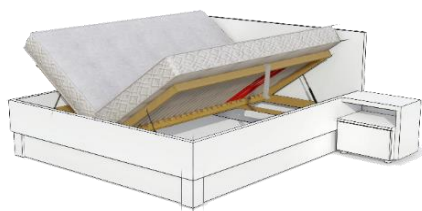

<i>vnútorný rozmer:</i>	<i>vonkajší rozmer:</i>	<i>čelo pri hlave</i>	<i>bočnica</i>
<i>dĺžka / šírka</i>	<i>dĺžka/šírka</i>	<i>výška</i>	<i>výška</i>
200 x 90	208 x 98 cm	110 cm	46 cm
200 x 160	208 x 168 cm	110 cm	46 cm
200 x 180	208 x 188 cm	110 cm	46 cm

Posteľ sa vyrába aj dĺžkach 210 cm a 220 cm

Posteľ je vyrobená z laminovaných drevotrieskových dosiek hrúbky 38 mm

ABS hrany s hrúbkou 2 mm svojím zaoblením pôsobia príjemne pri kontakte s telom a tak zvyšujú užívateľskú bezpečnosť posteľe

Skryté kovanie umožňuje posteľ kedykoľvek v spojoch dotiahnuť, alebo jednoducho rozobrať

Pre pohodlný prístup do úložného priestoru, odporúčame rošt s otváraním na boku, alebo pri nohách