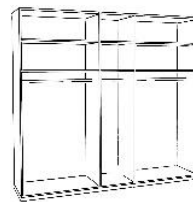

MOD 2D3SK

258 x 220 x 60 cm

258 x 220 x 60 cm