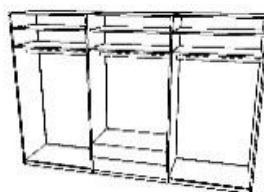

š 258 / v 220 / h 60 cm

š 258 / v 240 / h 60 cm

6-dverová skriňa so zásuvkami

**MOD 6D2Z**

š 308 / v 220 / h 60 cm

š 308 / v 240 / h 60 cm