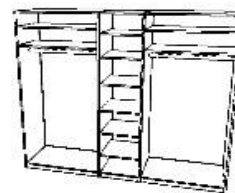

š 158 / v 220 / h 60 cm

š 158 / v 240 / h 60 cm

4-dverová skriňa s regálom

**MOD 4D1R**

š 258 / v 220 / h 60 cm

š 258 / v 240 / h 60 cm

Polica do 1-dverovej skrine

**Polica 1D**