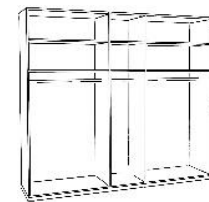

MOD 2D3SK

258 x 220 x 60 cm

258 x 220 x 60 cm