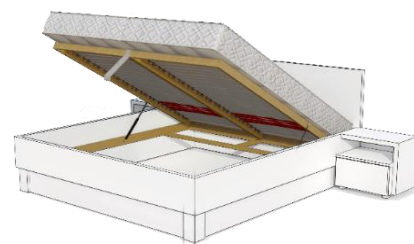

<i>vnútorný rozmer:</i>	<i>vonkajší rozmer:</i>	<i>čelo pri hlave</i>	<i>bočnica</i>
<i>dĺžka / šírka</i>	<i>dĺžka/šírka</i>	<i>výška</i>	<i>výška</i>
200 x 90	208 x 98 cm	110 cm	46 cm
200 x 160	208 x 168 cm	110 cm	46 cm
200 x 180	208 x 188 cm	110 cm	46 cm

Posteľ sa vyrába aj dĺžkach 210 cm a 220 cm

Posteľ je vyrobená z laminovaných drevotrieskových dosiek hrúbky 38 mm

ABS hrany s hrúbkou 2 mm svojím zaoblením pôsobia príjemne pri kontakte s telom a tak zvyšujú užívateľskú bezpečnosť posteľe

Skryté kovanie umožňuje posteľ kedykoľvek v spojoch dotiahnuť, alebo jednoducho rozobrať

Pre pohodlný prístup do úložného priestoru, odporúčame rošt s otváraním na boku, alebo pri nohách