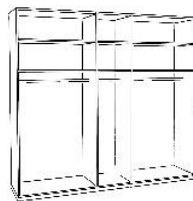

MOD 4D1SK

š 258 / v 220 / h 60 cm

š 258 / v 240 / h 60 cm