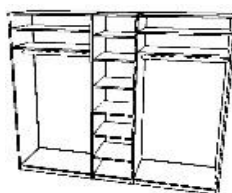

š 158 / v 220 / h 60 cm

š 158 / v 240 / h 60 cm

4-dverová skriňa s regálom

**MOD 4D1R**

š 258 / v 220 / h 60 cm

š 258 / v 240 / h 60 cm

Polica do 1-dverovej skrine

**Polica 1D**