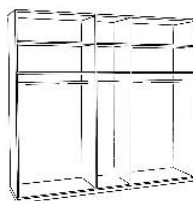

5-dverová skriňa so sklom

6-dverová skriňa so sklom

š 158 / v 220 / h 60 cm

š 158 / v 240 / h 60 cm

**MOD 2D1SK**

š 258 / v 220 / h 60 cm

š 258 / v 240 / h 60 cm

**MOD 4D1SK**

258 x 220 x 60 cm

258 x 220 x 60 cm

**MOD 2D3SK**

š 308 / v 220 / h 60 cm

š 308 / v 240 / h 60 cm

**MOD 4D2SK**