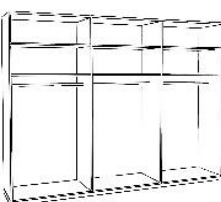

5-dverová skriňa so sklom

6-dverová skriňa so sklom

š 158 / v 220 / h 60 cm

š 158 / v 240 / h 60 cm

**MOD 2D1SK**

š 258 / v 220 / h 60 cm

š 258 / v 240 / h 60 cm

**MOD 4D1SK**

258 x 220 x 60 cm

258 x 220 x 60 cm

**MOD 2D3SK**

š 308 / v 220 / h 60 cm

š 308 / v 240 / h 60 cm

**MOD 4D2SK**