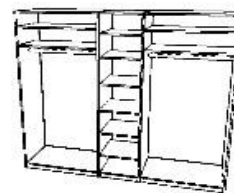

š 158 / v 220 / h 60 cm

š 158 / v 240 / h 60 cm

4-dverová skriňa s regálom

**MOD 4D1R**

š 258 / v 220 / h 60 cm

š 258 / v 240 / h 60 cm

Polica do 1-dverovej skrine

**Polica 1D**