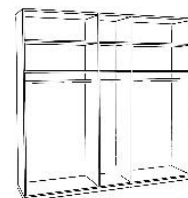

2-dverová skriňa

**MOD 2D**

š 108 / v 220 / h 60 cm

š 108 / v 240 / h 60 cm

3-dverová skriňa

**MOD 3D**

š 158 / v 220 / h 60 cm

š 158 / v 240 / h 60 cm

4-dverová skriňa

**MOD 4D**

š 208 / v 220 / h 60 cm

š 208 / v 240 / h 60 cm

5-dverová skriňa

**MOD 5D**

š 258 / v 220 / h 60 cm

š 258 / v 240 / h 60 cm

6-dverová skriňa

**MOD 6D**

š 308 / v 220 / h 60 cm

š 308 / v 240 / h 60 cm