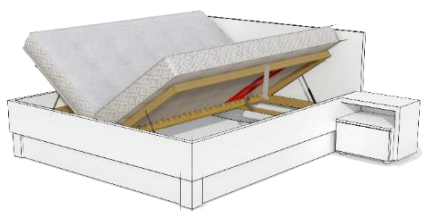

Posteľ sa vyrába aj dĺžkach 210 cm a 220 cm

<i>vnútorný rozmer:</i>	<i>vonkajší rozmer:</i>	<i>čelo pri hlave</i>	<i>bočnica</i>
<i>dĺžka / šírka</i>	<i>dĺžka/šírka</i>	<i>výška</i>	<i>výška</i>
<b>200 x 90</b>	218 x 98 cm	96 cm	46 cm
<b>200 x 160</b>	218 x 168 cm	96 cm	46 cm
<b>200 x 180</b>	218 x 188 cm	96 cm	46 cm

Posteľ je vyrobená z laminovaných drevotrieskových dosiek hrúbky 38 mm

ABS hrany s hrúbkou 2 mm svojím zaoblením pôsobia príjemne pri kontakte s telom a tak zvyšujú užívateľskú bezpečnosť posteľe

Skryté kovanie umožňuje posteľ kedykoľvek v spojoch dotiahnuť, alebo jednoducho rozobrať

Pre pohodlný prístup do úložného priestoru, odporúčame rošt s otváraním na boku, alebo pri nohách

**EH/2Z 38**  
nočný stolík  
š 55 / v 38 / h 43 cm

**EH/1Z1Z 46 MAXI**  
nočný stolík  
š 55 / v 46 / h 43 cm

**EH/2Z maxi**  
nočný stolík  
š 55 / v 48 / h 43 cm

**EH 120/4Z**  
komoda zásuvková  
š 120 / v 80 / h 43 cm

**EH 90/4Z**  
komoda zásuvková  
š 90 / v 80 / h 43 cm

**EH 60/4Z**  
komoda zásuvková  
š 60 / v 80 / h 43 cm