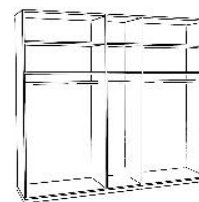

5-dverová skriňa so sklom

6-dverová skriňa so sklom

š 158 / v 220 / h 60 cm

š 158 / v 240 / h 60 cm

**MOD 2D1SK**

š 258 / v 220 / h 60 cm

š 258 / v 240 / h 60 cm

**MOD 4D1SK**

258 x 220 x 60 cm

258 x 220 x 60 cm

**MOD 2D3SK**

š 308 / v 220 / h 60 cm

š 308 / v 240 / h 60 cm

**MOD 4D2SK**