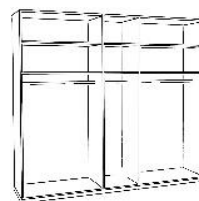

5-dverová skriňa so sklom

6-dverová skriňa so sklom

š 158 / v 220 / h 60 cm

š 158 / v 240 / h 60 cm

**MOD 2D1SK**

š 258 / v 220 / h 60 cm

š 258 / v 240 / h 60 cm

**MOD 4D1SK**

258 x 220 x 60 cm

258 x 220 x 60 cm

**MOD 2D3SK**

š 308 / v 220 / h 60 cm

š 308 / v 240 / h 60 cm

**MOD 4D2SK**