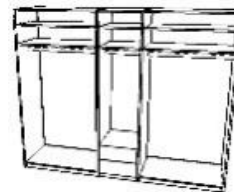

KORPUS

BIELA
BARDOLINO
DIJON

PACIFIK, TABAK
HICKORY, WHITEWOOD

DVERE

BARDOLINO
DIJON
BIELA

PACIFIK, TABAK
HICKORY, WHITEWOOD

ZRKADLO
ZRKADLO tónované

Výška 220 cm

Výška 240 cm

š 158 / v 220 / h 60 cm

š 158 / v 240 / h 60 cm

š 208 / v 220 / h 60 cm

š 208 / v 240 / h 60 cm

š 258 / v 220 / h 60 cm

š 258 / v 240 / h 60 cm

š 308 / v 220 / h 60 cm

š 308 / v 240 / h 60 cm