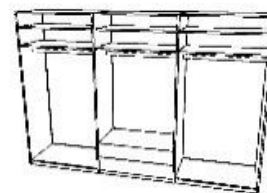

š 258 / v 220 / h 60 cm

š 258 / v 240 / h 60 cm

6-dverová skriňa so zásuvkami

**MOD 6D2Z**

š 308 / v 220 / h 60 cm

š 308 / v 240 / h 60 cm