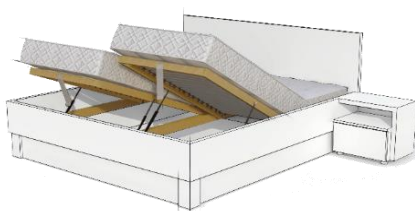

Posteľ sa vyrába aj dĺžkach 210 cm a 220 cm

<i>vnútorný rozmer:</i>	<i>vonkajší rozmer:</i>	<i>čelo pri hlave</i>	<i>bočnica</i>
<i>dĺžka / šírka</i>	<i>dĺžka/šírka</i>	<i>výška</i>	<i>výška</i>
<b>200 x 90</b>	218 x 98 cm	96 cm	46 cm
<b>200 x 160</b>	218 x 168 cm	96 cm	46 cm
<b>200 x 180</b>	218 x 188 cm	96 cm	46 cm

Posteľ je vyrobená z laminovaných drevotrieskových dosiek hrúbky 38 mm

ABS hrany s hrúbkou 2 mm svojím zaoblením pôsobia príjemne pri kontakte s telom a tak zvyšujú užívateľskú bezpečnosť posteľe

Skryté kovanie umožňuje posteľ kedykoľvek v spojoch dotiahnuť, alebo jednoducho rozobrať

Pre pohodlný prístup do úložného priestoru, odporúčame rošt s otváraním na boku, alebo pri nohách

**EH/2Z 38**  
nočný stolík  
š 55 / v 38 / h 43 cm

**EH/1Z1Z 46 MAXI**  
nočný stolík  
š 55 / v 46 / h 43 cm