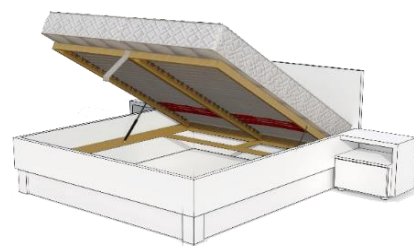

Posteľ sa vyrába aj dĺžkach 210 cm a 220 cm

<i>vnútorný rozmer:</i>	<i>vonkajší rozmer:</i>	<i>čelo pri hlave</i>	<i>bočnica</i>
<i>dĺžka / šírka</i>	<i>dĺžka/šírka</i>	<i>výška</i>	<i>výška</i>
<b>200 x 90</b>	218 x 98 cm	96 cm	46 cm
<b>200 x 160</b>	218 x 168 cm	96 cm	46 cm
<b>200 x 180</b>	218 x 188 cm	96 cm	46 cm

Posteľ je vyrobená z laminovaných drevotrieskových dosiek hrúbky 38 mm

ABS hrany s hrúbkou 2 mm svojím zaoblením pôsobia príjemne pri kontakte s telom a tak zvyšujú užívateľskú bezpečnosť posteľe

Skryté kovanie umožňuje posteľ kedykoľvek v spojoch dotiahnuť, alebo jednoducho rozobrať

Pre pohodlný prístup do úložného priestoru, odporúčame rošt s otváraním na boku, alebo pri nohách

**EH/2Z 38**  
nočný stolík  
š 55 / v 38 / h 43 cm

**EH/1Z1Z 46 MAXI**  
nočný stolík  
š 55 / v 46 / h 43 cm