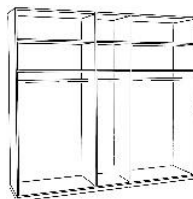

5-dverová skriňa so sklom

5-dverová skriňa so sklom

6-dverová skriňa so sklom

MOD 2D1SK

š 158 / v 220 / h 60 cm

š 158 / v 240 / h 60 cm

MOD 4D1SK

š 258 / v 220 / h 60 cm