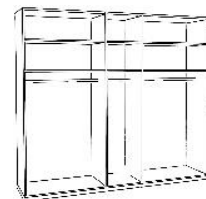

5-dverová skriňa so sklom

5-dverová skriňa so sklom

6-dverová skriňa so sklom

MOD 2D1SK

š 158 / v 220 / h 60 cm

š 158 / v 240 / h 60 cm

MOD 4D1SK

š 258 / v 220 / h 60 cm

š 258 / v 240 / h 60 cm

MOD 2D3SK

258 x 220 x 60 cm

258 x 220 x 60 cm

MOD 4D2SK

š 308 / v 220 / h 60 cm

š 308 / v 240 / h 60 cm

KORPUS