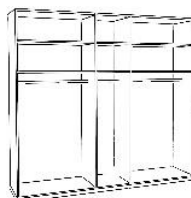

Výška 220 cm

Výška 240 cm

2-dverová skriňa

MOD 2D

š 108 / v 220 / h 60 cm

š 108 / v 240 / h 60 cm

3-dverová skriňa

MOD 3D

š 158 / v 220 / h 60 cm

š 158 / v 240 / h 60 cm

4-dverová skriňa

MOD 4D

š 208 / v 220 / h 60 cm

š 208 / v 240 / h 60 cm

5-dverová skriňa

MOD 5D

š 258 / v 220 / h 60 cm

š 258 / v 240 / h 60 cm

6-dverová skriňa

MOD 6D

š 308 / v 220 / h 60 cm

š 308 / v 240 / h 60 cm

KORPUS

BIELA
BARDOLINO
DIJON