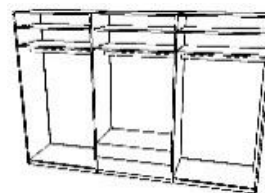

Výška 240 cm

3-dverová skriňa so zásuvkami

MOD 3D2Z

š 158 / v 220 / h 60 cm

š 158 / v 240 / h 60 cm

4-dverová skriňa so zásuvkami

MOD 4D2Z

š 208 / v 220 / h 60 cm

š 208 / v 240 / h 60 cm

5-dverová skriňa so zásuvkami

MOD 5D2Z

š 258 / v 220 / h 60 cm

š 258 / v 240 / h 60 cm

6-dverová skriňa so zásuvkami

MOD 6D2Z

š 308 / v 220 / h 60 cm