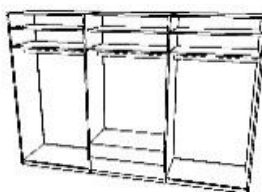

Výška 240 cm

3-dverová skriňa so zásuvkami

MOD 3D2Z

š 158 / v 220 / h 60 cm

š 158 / v 240 / h 60 cm

4-dverová skriňa so zásuvkami

MOD 4D2Z

š 208 / v 220 / h 60 cm

š 208 / v 240 / h 60 cm

5-dverová skriňa so zásuvkami

MOD 5D2Z

š 258 / v 220 / h 60 cm

š 258 / v 240 / h 60 cm

6-dverová skriňa so zásuvkami

MOD 6D2Z

š 308 / v 220 / h 60 cm