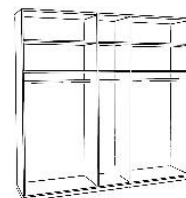

KORPUS

BIELA
BARDOLINO
DIJON

PACIFIK, TABAK
HICKORY, WHITEWOOD

DVERE

BARDOLINO
DIJON
BIELA

PACIFIK, TABAK
HICKORY, WHITEWOOD

ZRKADLO
ZRKADLO tónované

Výška 220 cm

Výška 240 cm

MOD 2D

š 108 / v 220 / h 60 cm

š 108 / v 240 / h 60 cm

š 158 / v 220 / h 60 cm

š 158 / v 240 / h 60 cm

š 208 / v 220 / h 60 cm

š 208 / v 240 / h 60 cm

š 258 / v 220 / h 60 cm

š 258 / v 240 / h 60 cm

š 308 / v 220 / h 60 cm

š 308 / v 240 / h 60 cm