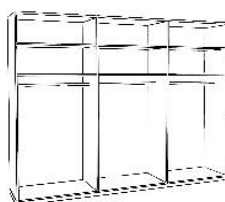

5-dverová skriňa so sklom

5-dverová skriňa so sklom

6-dverová skriňa so sklom

MOD 2D1SK

š 158 / v 220 / h 60 cm

š 158 / v 240 / h 60 cm

MOD 4D1SK

š 258 / v 220 / h 60 cm

š 258 / v 240 / h 60 cm

MOD 2D3SK

258 x 220 x 60 cm

258 x 220 x 60 cm

MOD 4D2SK

š 308 / v 220 / h 60 cm

š 308 / v 240 / h 60 cm

KORPUS

3-dverová skriňa so zasuvkami

MOD 3D2ZL
MOD 3D2ZP

š 158 / v 220 / h 60 cm

š 158 / v 240 / h 60 cm

4-dverová skriňa so zásuvkami

MOD 4D4Z

š 208 / v 220 / h 60 cm

š 208 / v 240 / h 60 cm