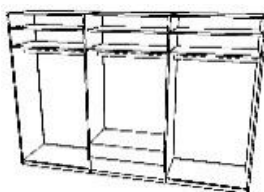

š 258 / v 220 / h 60 cm

š 258 / v 240 / h 60 cm

6-dverová skriňa so zásuvkami

**MOD 6D2Z**

š 308 / v 220 / h 60 cm

š 308 / v 240 / h 60 cm