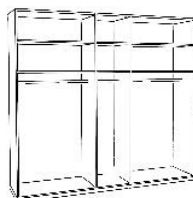

2-dverová skriňa

**MOD 2D**

š 108 / v 220 / h 60 cm

š 108 / v 240 / h 60 cm

3-dverová skriňa

**MOD 3D**

š 158 / v 220 / h 60 cm

š 158 / v 240 / h 60 cm

4-dverová skriňa

**MOD 4D**

š 208 / v 220 / h 60 cm

š 208 / v 240 / h 60 cm

5-dverová skriňa

**MOD 5D**

š 258 / v 220 / h 60 cm

š 258 / v 240 / h 60 cm