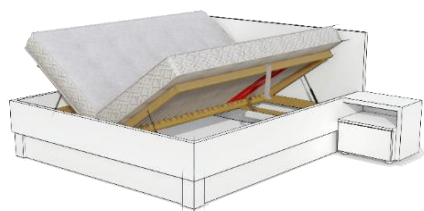

<i>vnútorný rozmer:</i>	<i>vonkajší rozmer:</i>	<i>čelo pri hlave</i>	<i>bočnica</i>
<i>dĺžka / šírka</i>	<i>dĺžka/šírka</i>	<i>výška</i>	<i>výška</i>
200 x 90	208 x 98 cm	88 cm	38 cm
200 x 160	208 x 168 cm	88 cm	38 cm
200 x 180	208 x 188 cm	88 cm	38 cm

Posteľ sa vyrába aj dĺžkach 210 cm a 220 cm

Posteľ je vyrobená z laminovaných drevotrieskových dosiek hrúbky 38 mm

ABS hrany s hrúbkou 2 mm svojím zaoblením pôsobia príjemne pri kontakte s telom a tak zvyšujú užívateľskú bezpečnosť posteľe

Skryté kovanie umožňuje posteľ kedykoľvek v spojoch dotiahnuť, alebo jednoducho rozobrať

Pre pohodlný prístup do úložného priestoru, odporúčame rošt s otváraním na boku, alebo pri nohách