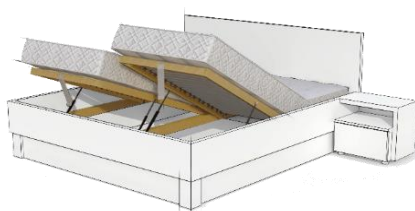

<i>vnútorný rozmer:</i>	<i>vonkajší rozmer:</i>	<i>čelo pri hlave</i>	<i>bočnica</i>
<i>dĺžka / šírka</i>	<i>dĺžka/šírka</i>	<i>výška</i>	<i>výška</i>
200 x 90	208 x 98 cm	88 cm	38 cm
200 x 160	208 x 168 cm	88 cm	38 cm
200 x 180	208 x 188 cm	88 cm	38 cm

Posteľ sa vyrába aj dĺžkach 210 cm a 220 cm

Posteľ je vyrobená z laminovaných drevotrieskových dosiek hrúbky 38 mm

ABS hrany s hrúbkou 2 mm svojím zaoblením pôsobia príjemne pri kontakte s telom a tak zvyšujú užívateľskú bezpečnosť posteľe

Skryté kovanie umožňuje posteľ kedykoľvek v spojoch dotiahnuť, alebo jednoducho rozobrať

Pre pohodlný prístup do úložného priestoru, odporúčame rošt s otváraním na boku, alebo pri nohách