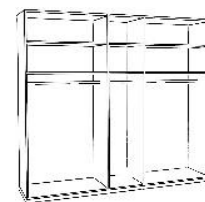

258 x 220 x 60 cm