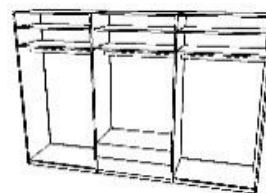

š 258 / v 220 / h 60 cm

š 258 / v 240 / h 60 cm

6-dverová skriňa so zásuvkami

**MOD 6D2Z**

š 308 / v 220 / h 60 cm

š 308 / v 240 / h 60 cm