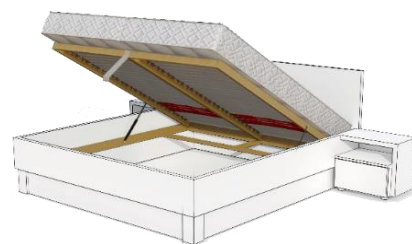

<i>vnútorný rozmer:</i>	<i>vonkajší rozmer:</i>	<i>čelo pri hlave</i>	<i>bočnica</i>
<i>dĺžka / šírka</i>	<i>dĺžka/šírka</i>	<i>výška</i>	<i>výška</i>
200 x 90	208 x 98 cm	88 cm	38 cm
200 x 160	208 x 168 cm	88 cm	38 cm
200 x 180	208 x 188 cm	88 cm	38 cm

Posteľ sa vyrába aj dĺžkach 210 cm a 220 cm

Posteľ je vyrobená z laminovaných drevotrieskových dosiek hrúbky 38 mm

ABS hrany s hrúbkou 2 mm svojím zaoblením pôsobia príjemne pri kontakte s telom a tak zvyšujú užívateľskú bezpečnosť posteľe

Skryté kovanie umožňuje posteľ kedykoľvek v spojoch dotiahnuť, alebo jednoducho rozobrať

Pre pohodlný prístup do úložného priestoru, odporúčame rošt s otváraním na boku, alebo pri nohách