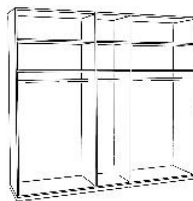

MOD 4D1SK

š 258 / v 220 / h 60 cm