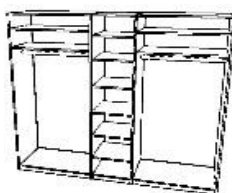

š 158 / v 220 / h 60 cm

š 158 / v 240 / h 60 cm

4-dverová skriňa s regálom

**MOD 4D1R**

š 258 / v 220 / h 60 cm

š 258 / v 240 / h 60 cm

Polica do 1-dverovej skrine

**Polica 1D**

Polica do 2-dverovej skrine

**Polica 2D**

Tyč na vešanie do 1-dverovej skrine

**Tyč 1D**

Tyč na vešanie do 2-dverovej skrine

**Tyč 2D**

Hotelové delenie

Kontajner 2-zásuvkový