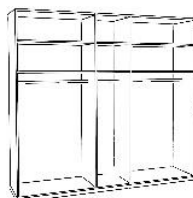

2-dverová skriňa

**MOD 2D**

š 108 / v 220 / h 60 cm

š 108 / v 240 / h 60 cm

3-dverová skriňa

**MOD 3D**

š 158 / v 220 / h 60 cm

š 158 / v 240 / h 60 cm

4-dverová skriňa

**MOD 4D**

š 208 / v 220 / h 60 cm

š 208 / v 240 / h 60 cm

5-dverová skriňa

**MOD 5D**

š 258 / v 220 / h 60 cm

š 258 / v 240 / h 60 cm

6-dverová skriňa

**MOD 6D**

š 308 / v 220 / h 60 cm

š 308 / v 240 / h 60 cm