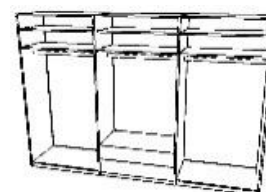

š 258 / v 220 / h 60 cm

š 258 / v 240 / h 60 cm

6-dverová skriňa so zásuvkami

**MOD 6D2Z**

š 308 / v 220 / h 60 cm

š 308 / v 240 / h 60 cm