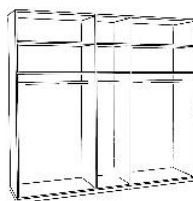

5-dverová skriňa so sklom

6-dverová skriňa so sklom

MOD 4D2SK

š 158 / v 220 / h 60 cm

š 158 / v 240 / h 60 cm

MOD 2D1SK

š 258 / v 220 / h 60 cm

š 258 / v 240 / h 60 cm