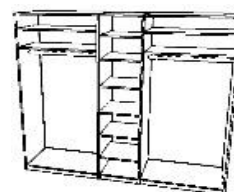

š 158 / v 220 / h 60 cm

š 158 / v 240 / h 60 cm

4-dverová skriňa s regálom

**MOD 4D1R**

š 258 / v 220 / h 60 cm

š 258 / v 240 / h 60 cm

Polica do 1-dverovej skrine

**Polica 1D**