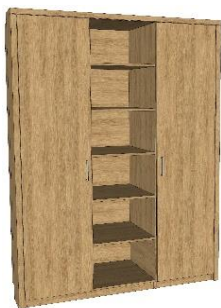

4-dverová skriňa s regálom

DVERE

BARDOLINO
DIJON
BIELA

PACIFIK, TABAK
HICKORY, WHITEWOOD

ZRKADLO
ZRKADLO tónované

Výška 220 cm

Výška 240 cm

MOD 2D1R