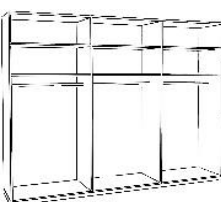

5-dverová skriňa so sklom

6-dverová skriňa so sklom

MOD 4D2SK

š 158 / v 220 / h 60 cm

š 158 / v 240 / h 60 cm

MOD 2D1SK

š 258 / v 220 / h 60 cm

š 258 / v 240 / h 60 cm

MOD 4D1SK

258 x 220 x 60 cm

258 x 220 x 60 cm

MOD 2D3SK

š 308 / v 220 / h 60 cm

š 308 / v 240 / h 60 cm