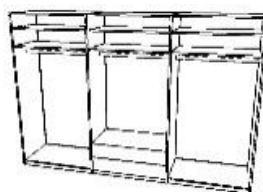

š 258 / v 220 / h 60 cm

š 258 / v 240 / h 60 cm

6-dverová skriňa so zásuvkami

**MOD 6D2Z**

š 308 / v 220 / h 60 cm

š 308 / v 240 / h 60 cm