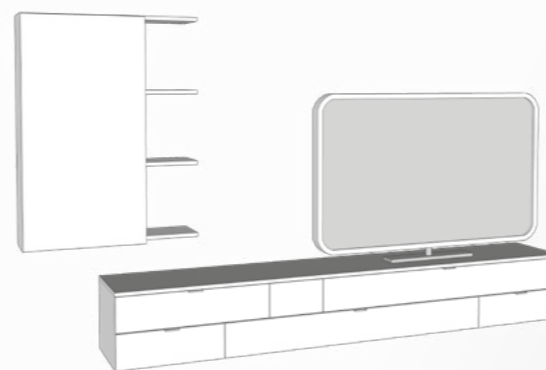

LIVIN

OBÝVACIE ZOSTAVY
INŠPIRÁCIE

ZOSTAVA 13 • šírka 260 cm

- LIVIN ZS 110/70L 1 ks
- LIVIN ZP 38/260 1 ks

ZOSTAVA 14 • šírka 280 cm

- LIVIN KK 135/24 2 ks
- LIVIN ZP 38/210 1 ks

ZOSTAVA 19 • šírka 320 cm

- LIVIN DV 87/114P 1 ks
- LIVIN ZP 38/260 1 ks