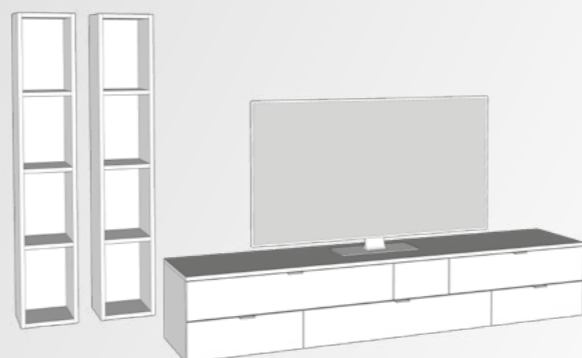

ZOSTAVA 14 • šírka 280 cm

- LIVIN KK 135/24 2 ks
- LIVIN ZP 38/210 1 ks