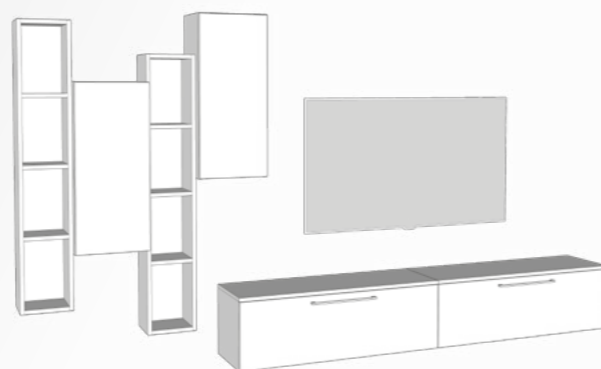

ZOSTAVA 18 • šírka 320 cm

- LIVIN KK 135/24 2 ks
- LIVIN DV 80/35L 2 ks
- LIVIN SK 36/110 2 ks