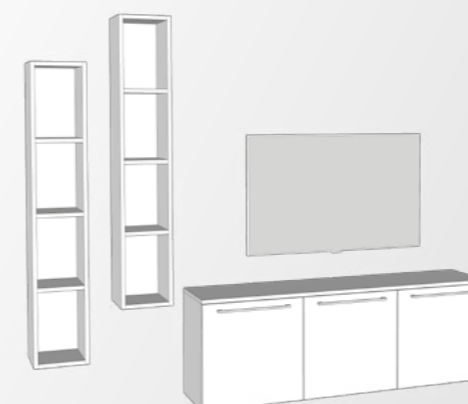

ZOSTAVA 11 • šírka 255 cm

- LIVIN KK 135/24 2 ks
- LIVIN DV 52/150 1 ks