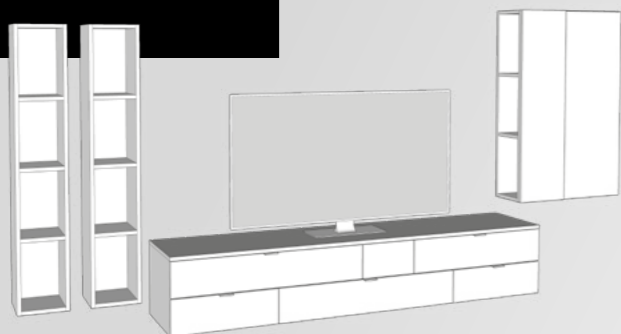

LIVIN

OBÝVACIE ZOSTAVY
INŠPIRÁCIE

ZOSTAVA 25 • šírka 350 cm

- LIVIN KK 135/24 2 ks
- LIVIN ZS 110/70L 1 ks
- LIVIN ZP 38/210 1 ks