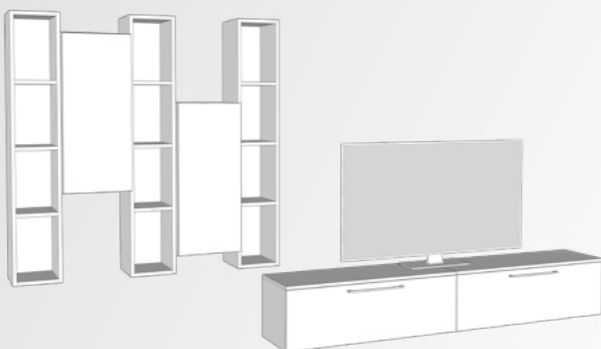

ZOSTAVA 29 • šírka 365 cm

- LIVIN DV 80/35L 2 ks
- LIVIN KK 135/24 3 ks
- LIVIN SK 36/110 2 ks