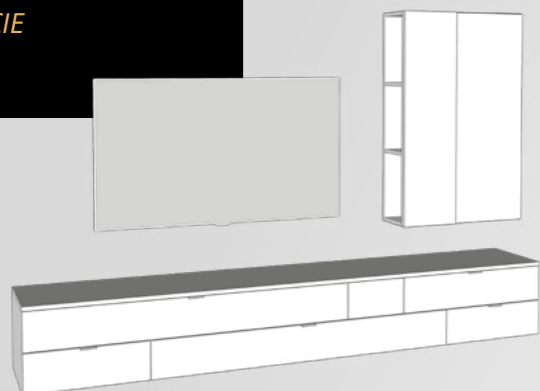

LIVIN

OBÝVACIE ZOSTAVY
INŠPIRÁCIE

ZOSTAVA 13 • šírka 260 cm

- LIVIN ZS 110/70L 1 ks
- LIVIN ZP 38/260 1 ks