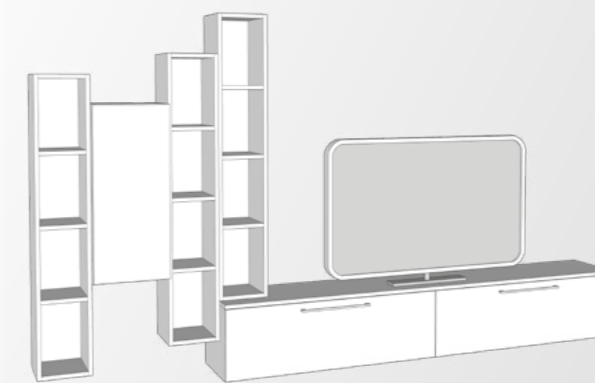

LIVIN

OBÝVACIE ZOSTAVY
INŠPIRÁCIE

ZOSTAVA 13 • šírka 260 cm

- LIVIN ZS 110/70L 1 ks
- LIVIN ZP 38/260 1 ks

ZOSTAVA 14 • šírka 280 cm

- LIVIN KK 135/24 2 ks
- LIVIN ZP 38/210 1 ks

ZOSTAVA 19 • šírka 320 cm

- LIVIN DV 87/114P 1 ks
- LIVIN ZP 38/260 1 ks