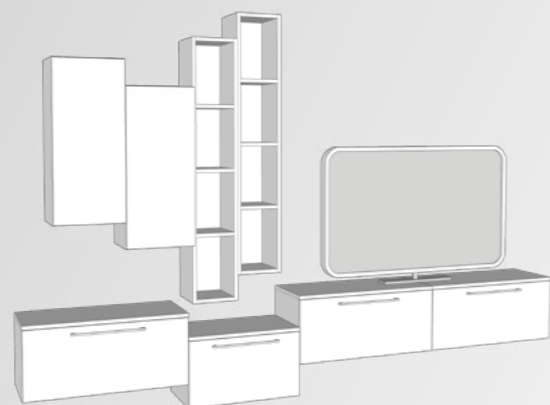

ZOSTAVA 15 • šírka 300 cm

- LIVIN KK 135/24 2 ks
- LIVIN SK 36/60 1 ks
- LIVIN DV 80/35L 2 ks
- LIVIN ZA 36/80 3 ks