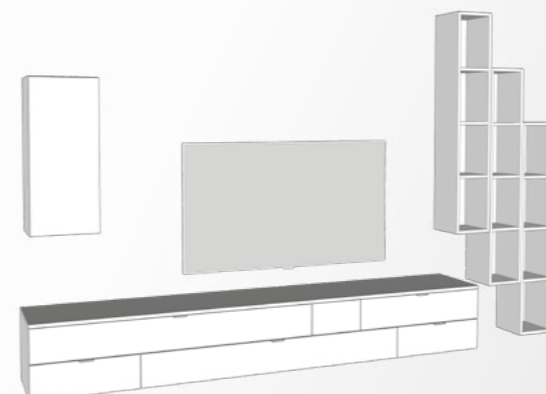

ZOSTAVA 21 • šírka 330 cm

- LIVIN DV 80/35L 1 ks
- LIVIN KK 135/24 3 ks
- LIVIN ZP 38/260 1 ks