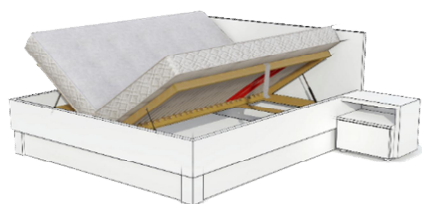

<i>vnútorný rozmer:</i>	<i>vonkajší rozmer:</i>	<i>čelo pri hlave</i>	<i>bočnica</i>
<i>dĺžka / šírka</i>	<i>dĺžka/šírka</i>	<i>výška</i>	<i>výška</i>
200 x 90	209 x 100 cm	110 cm	46 cm
200 x 120	209 x 130 cm	110 cm	46 cm
200 x 160	209 x 170 cm	110 cm	46 cm
200 x 180	209 x 190 cm	110 cm	46 cm
200 x 200	209 x 210 cm	110 cm	46 cm

Posteľ sa vyrába aj dĺžkach 210 cm a 220 cm

Posteľ je vyrobená z laminovaných drevotrieskových dosiek hrúbky 38 mm

ABS hrany s hrúbkou 2 mm svojím zaoblením pôsobia príjemne pri kontakte s telom a tak zvyšujú užívateľskú bezpečnosť posteľe

Skryté kovanie umožňuje posteľ kedykoľvek v spojoch dotiahnuť, alebo jednoducho rozobrať

Pre pohodlný prístup do úložného priestoru, odporúčame rošt s otváraním na boku, alebo pri nohách