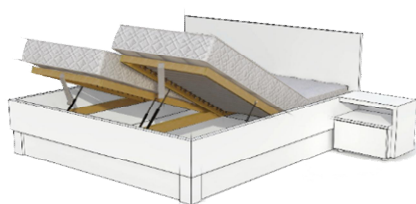

<i>vnútorný rozmer:</i>	<i>vonkajší rozmer:</i>	<i>čelo pri hlave</i>	<i>bočnica</i>
<i>dĺžka / šírka</i>	<i>dĺžka/šírka</i>	<i>výška</i>	<i>výška</i>
200 x 90	209 x 100 cm	110 cm	46 cm
200 x 120	209 x 130 cm	110 cm	46 cm
200 x 160	209 x 170 cm	110 cm	46 cm
200 x 180	209 x 190 cm	110 cm	46 cm
200 x 200	209 x 210 cm	110 cm	46 cm

Posteľ sa vyrába aj dĺžkach 210 cm a 220 cm

Posteľ je vyrobená z laminovaných drevotrieskových dosiek hrúbky 38 mm

ABS hrany s hrúbkou 2 mm svojím zaoblením pôsobia príjemne pri kontakte s telom a tak zvyšujú užívateľskú bezpečnosť posteľe

Skryté kovanie umožňuje posteľ kedykoľvek v spojoch dotiahnuť, alebo jednoducho rozobrať

Pre pohodlný prístup do úložného priestoru, odporúčame rošt s otváraním na boku, alebo pri nohách