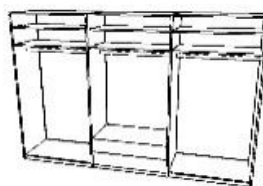

š 308 / v 220 / h 60 cm