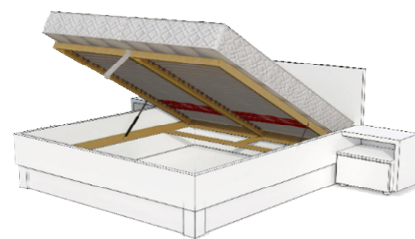

<i>vnútorný rozmer:</i>	<i>vonkajší rozmer:</i>	<i>čelo pri hlave</i>	<i>bočnica</i>
<i>dĺžka / šírka</i>	<i>dĺžka/šírka</i>	<i>výška</i>	<i>výška</i>
200 x 90	209 x 100 cm	110 cm	46 cm
200 x 120	209 x 130 cm	110 cm	46 cm
200 x 160	209 x 170 cm	110 cm	46 cm
200 x 180	209 x 190 cm	110 cm	46 cm
200 x 200	209 x 210 cm	110 cm	46 cm

Posteľ sa vyrába aj dĺžkach 210 cm a 220 cm

Posteľ je vyrobená z laminovaných drevotrieskových dosiek hrúbky 38 mm

ABS hrany s hrúbkou 2 mm svojím zaoblením pôsobia príjemne pri kontakte s telom a tak zvyšujú užívateľskú bezpečnosť posteľe

Skryté kovanie umožňuje posteľ kedykoľvek v spojoch dotiahnuť, alebo jednoducho rozobrať

Pre pohodlný prístup do úložného priestoru, odporúčame rošt s otváraním na boku, alebo pri nohách

EH/2Z 38
nočný stolík
š 55 / v 38 / h 43 cm