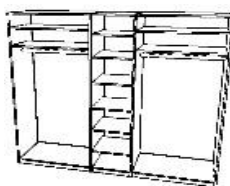

š 258 / v 220 / h 60 cm